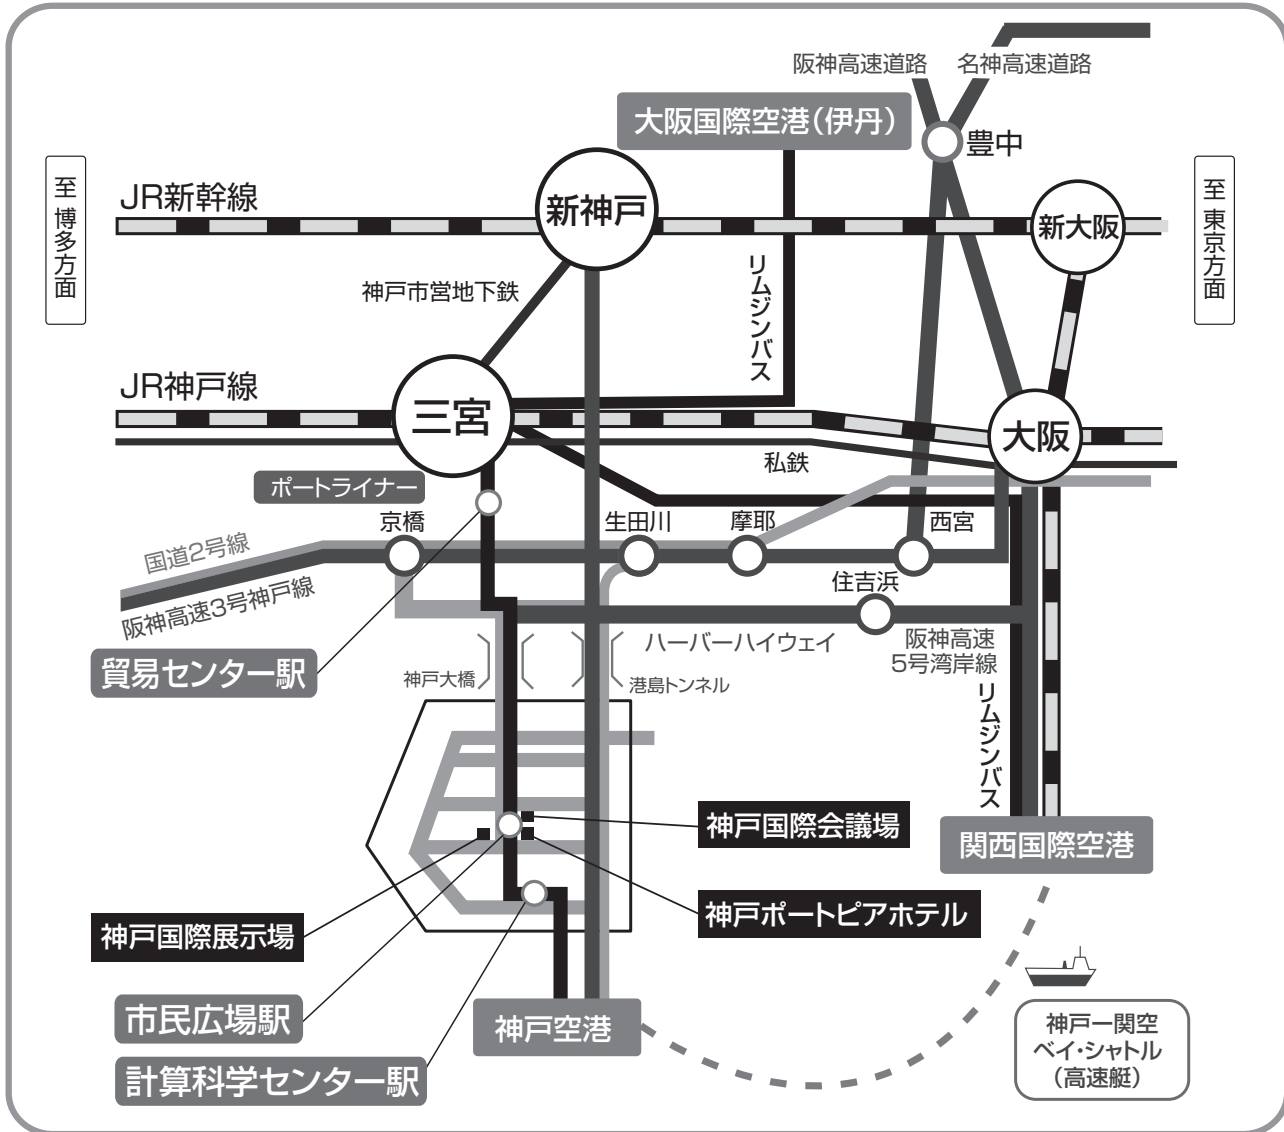

JCR 2024 会場アクセスのご案内

飛行機で	出発地	乗り換え/手段	所要時間	到着地
飛行機で	関西国際空港	ベイ・シャトル	約30分	神戸空港
	関西国際空港	リムジンバス	約70分	三宮駅
	大阪国際空港(伊丹)	リムジンバス	約40分	三宮駅
	神戸空港	ポートライナー	約8分	市民広場駅
新幹線で	JR新神戸駅	市営地下鉄	約2分	三宮駅
	JR新大阪駅	JR・私鉄	約30分	三宮駅
	神戸空港	タクシー	約8分	神戸ポートピアホテル 神戸国際会議場 神戸国際展示場
	神戸空港	ポートライナー	約8分	市民広場駅
飛行機で	神戸空港	ポートライナー	約8分	市民広場駅
	神戸空港	ポートライナー	約10分	神戸ポートピアホテル 神戸国際会議場 神戸国際展示場
	三宮駅	タクシー	約10分	神戸ポートピアホテル 神戸国際会議場 神戸国際展示場
	三宮駅	ポートライナー	約10分	市民広場駅